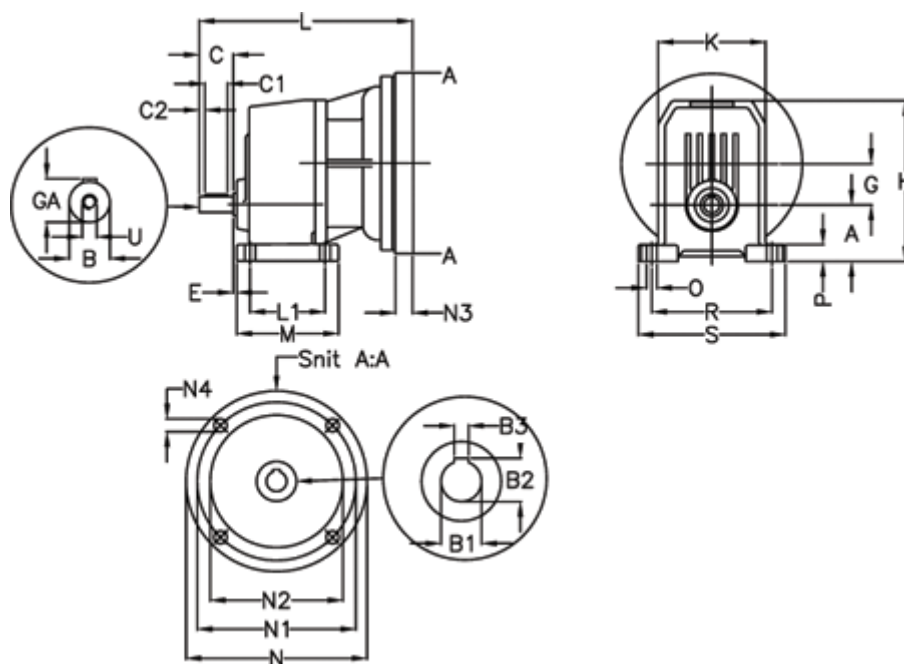

Varenummer: 40550200241220  
 Beskrivelse: Tandhjulsgear S201P-2,4-P63B5

## Mål

A = 55	E = 19.0	M = 107.5	R = 130
B = 19	F = 6x6x30	N = 140	S = 155
B1 = 11	G = 43.5	N1 = 115	U = M6
B2 = 12.8	GA = 21.5	N2 = 95	
B3 = 4	H = 164.5	N3 = -	
C = 40	K = 110	N4 = M8x19	
C1 = 30	L = 207	O = 10	
C2 = 5	L1 = 77.5	P = 17.5	